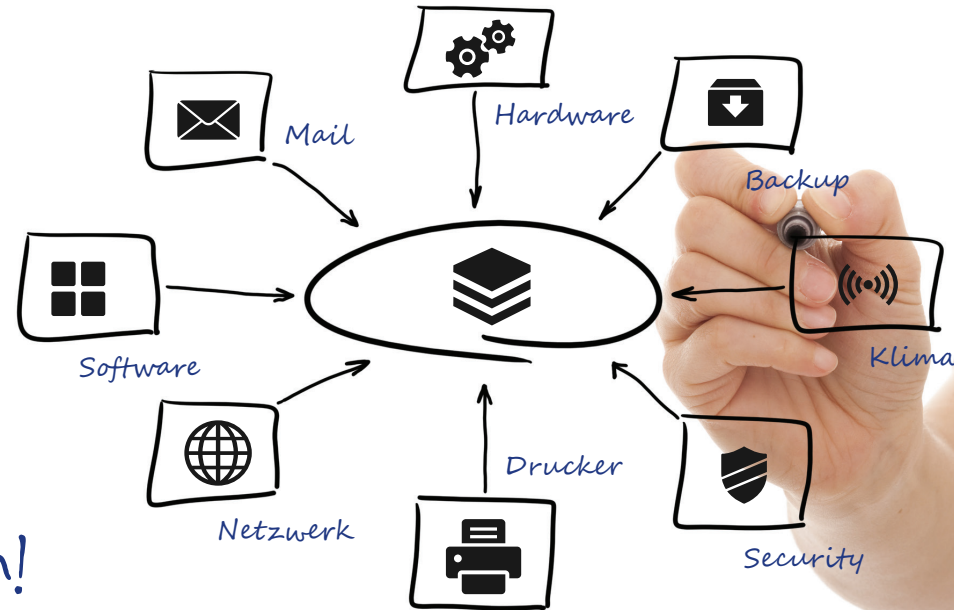

Westerhausener Str. 78
49324 Melle

Fon: 0 54 22 / 93 07 44
Fax: 0 54 22 / 93 07 45

Email: info@al-data.net
URL: www.al-data.net

Proaktiv
überwachen!